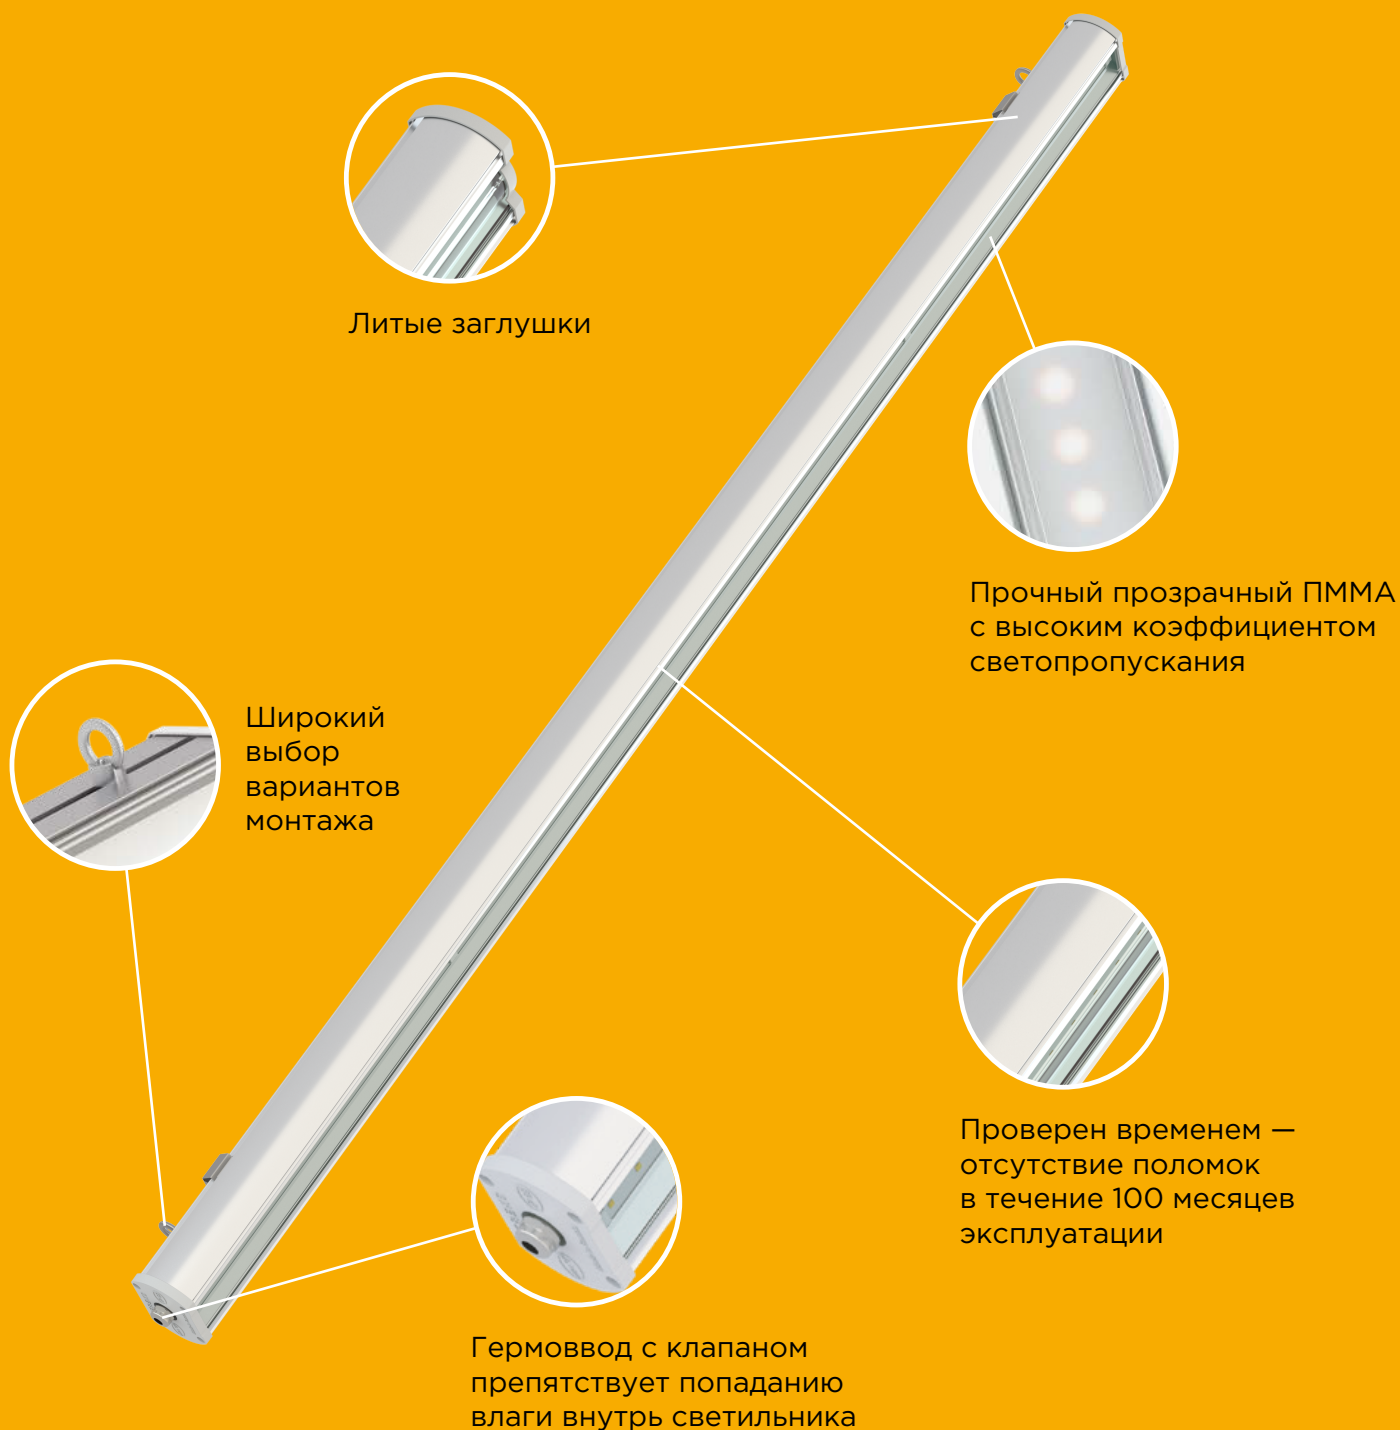

СВЕТОДИОДНЫЙ СВЕТИЛЬНИК ДСО 01-100-850-25x100

cos φ
0,96

NICHIA
LED

RA
>80

IP 66

114
Лм/Вт

5
лет
гарантии

Универсальный светильник для освещения производственных, общественных, торговых помещений, кассовых зон, паркингов, складов, фудкортов и других объектов.

ФЕРЕКС

promlamp

СВЕТОДИОДНЫЙ СВЕТИЛЬНИК ДСО 01-100-850-25x100

КОРПУС

Сплав алюминия с анодированным покрытием.

ОПТИКА

Прозрачный ПММА 2 мм.

ИСТОЧНИК СВЕТА