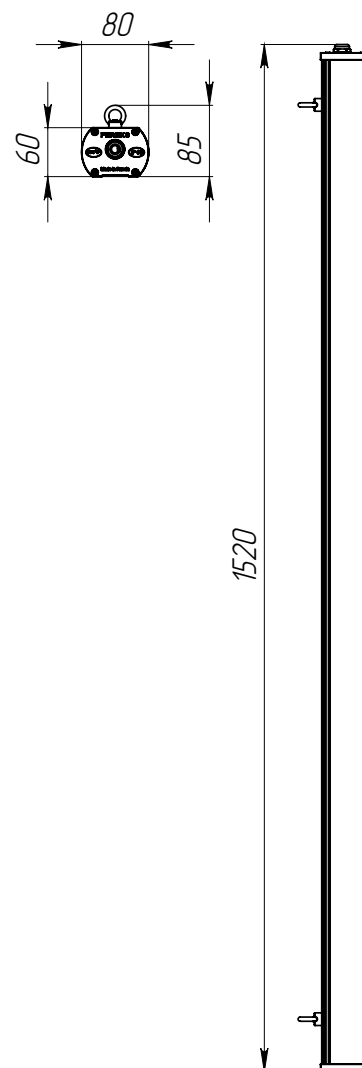

ТЕХНИЧЕСКИЕ ХАРАКТЕРИСТИКИ

Потребляемая мощность	100 Вт
Световой поток светильника	11 454 Лм
Индекс цветопередачи	Ra>80
Кривая силы света	специальная 25x100°
Цветовая температура	4700-5300 К
Степень защиты корпуса	IP66
Температура эксплуатации	-20 ÷ +50 °С
Вид климатического исполнения	УХЛ3.1
Габариты	80x1500x60 мм
Вес	2,7 кг
Гарантийный срок	5 лет