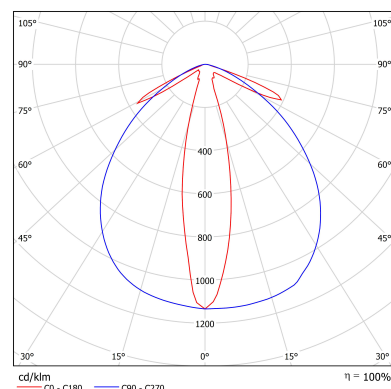

ТЕХНИЧЕСКИЕ ХАРАКТЕРИСТИКИ

Потребляемая мощность	100 Вт
Световой поток светильника	11 454 Лм
Индекс цветопередачи	Ra>80
Кривая силы света	специальная 25x100°
Цветовая температура	4700-5300 К
Степень защиты корпуса	IP66
Температура эксплуатации	-20 ÷ +50 °С
Вид климатического исполнения	УХЛ3.1
Габариты	80x1500x60 мм
Вес	2,7 кг
Гарантийный срок	5 лет